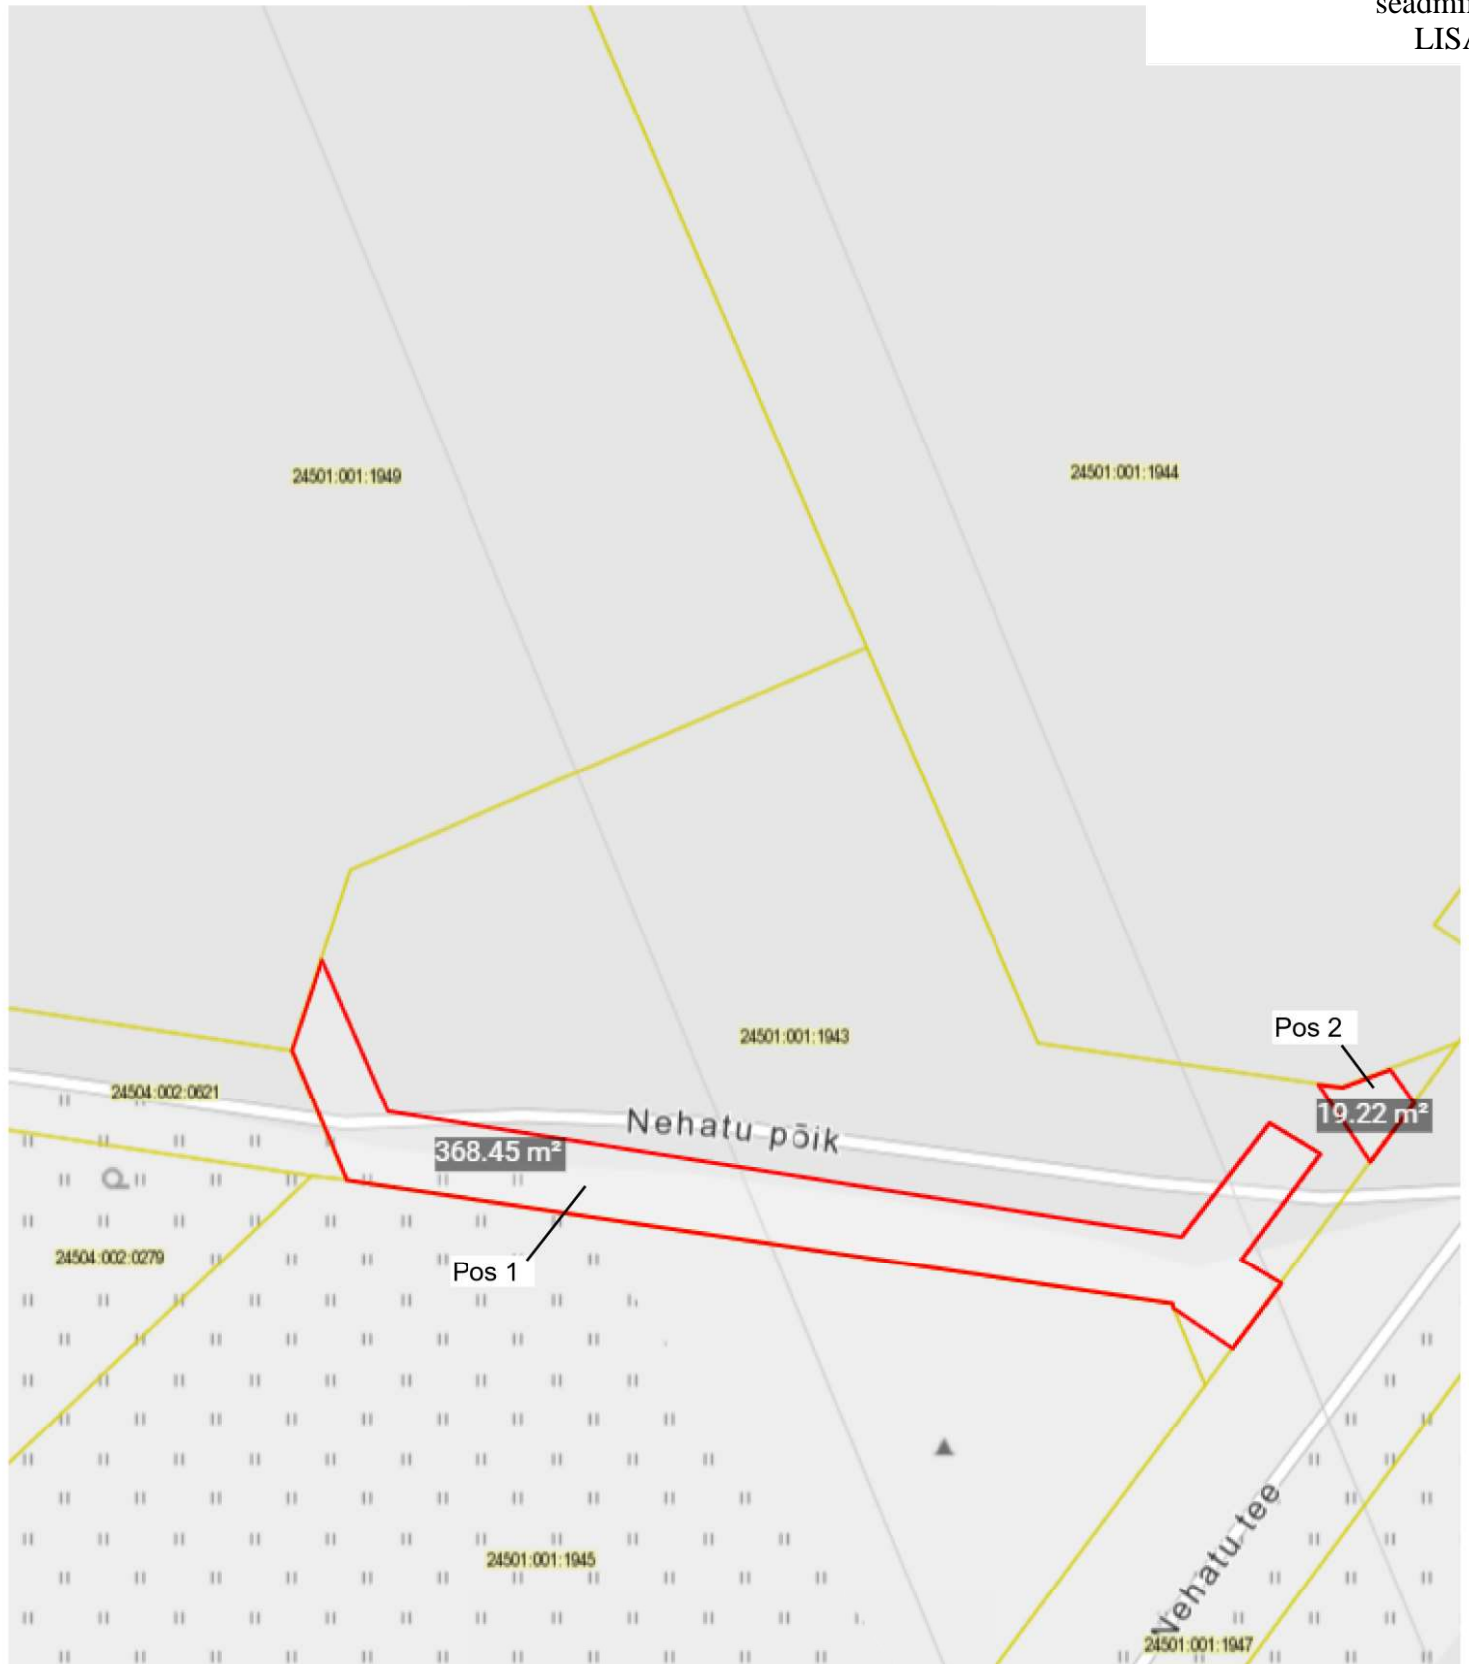

Kasutusõiguse ala plaan

Nehatu põik (24501:001:1943, 19294250)

Mõõtkava: 1:500

Kasutusõiguse ala 387,67 m²

Pos 1 - 368,45 m²

Pos 2 - 19,22 m²

Katastriüksuse piir